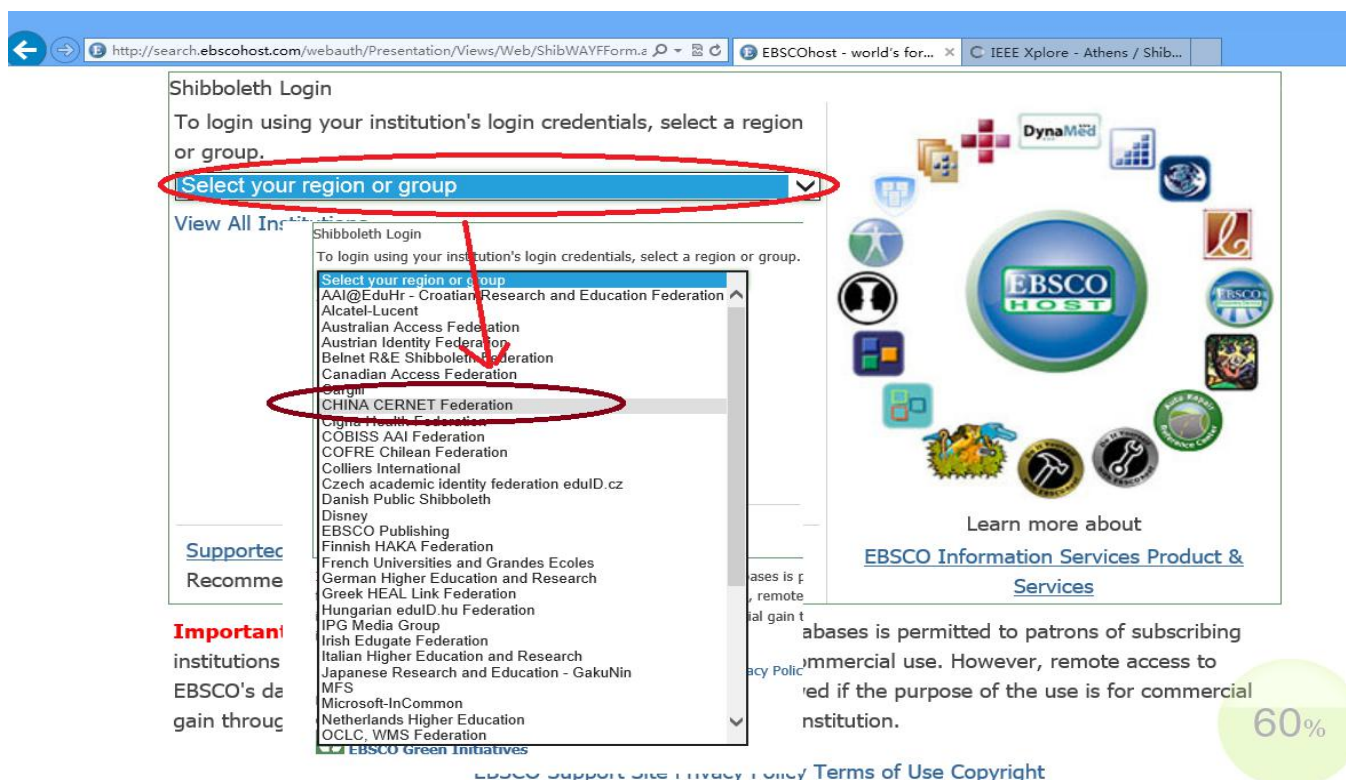

非校园网 IP 地址, 可以通过 Shibboleth 认证直接访问 “EBSCO” 数据库, 访问方法如下:

1 点击 <http://search.ebscohost.com>, 依次点击 “Shibboleth login”

2 在 “Select your region or group” 中, 选择 “China CERNET Federation”

60%