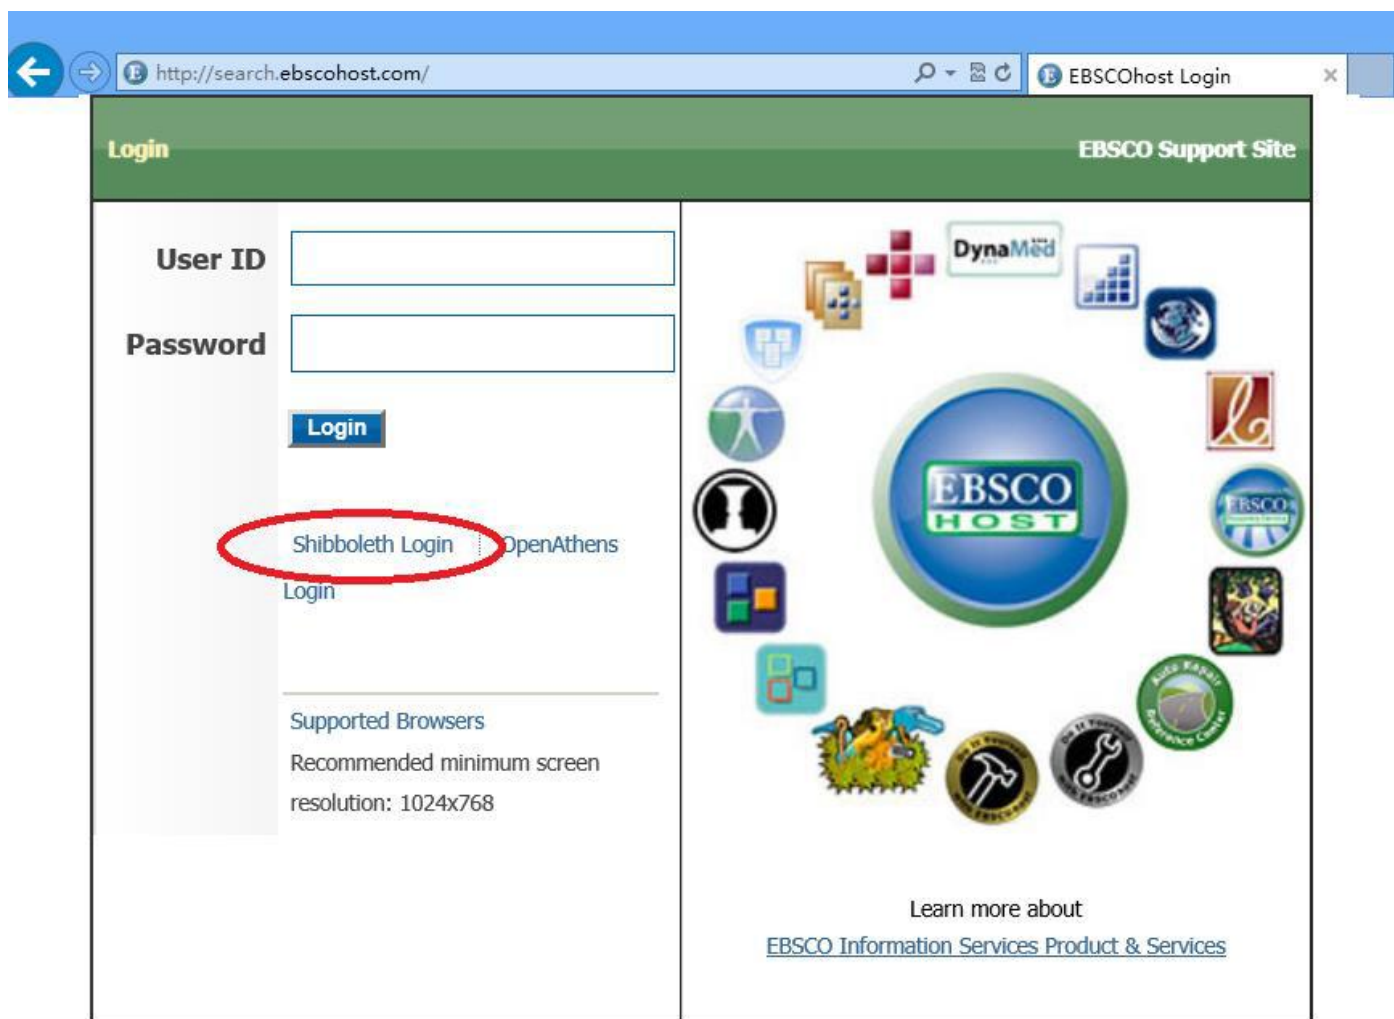

非校园网 IP 地址, 可以通过 Shibboleth 认证直接访问 “EBSCO” 数据库, 访问方法如下:

1 点击 <http://search.ebscohost.com>, 依次点击 “Shibboleth login”

2 在 “Select your region or group” 中, 选择 “China CERNET Federation”

60%