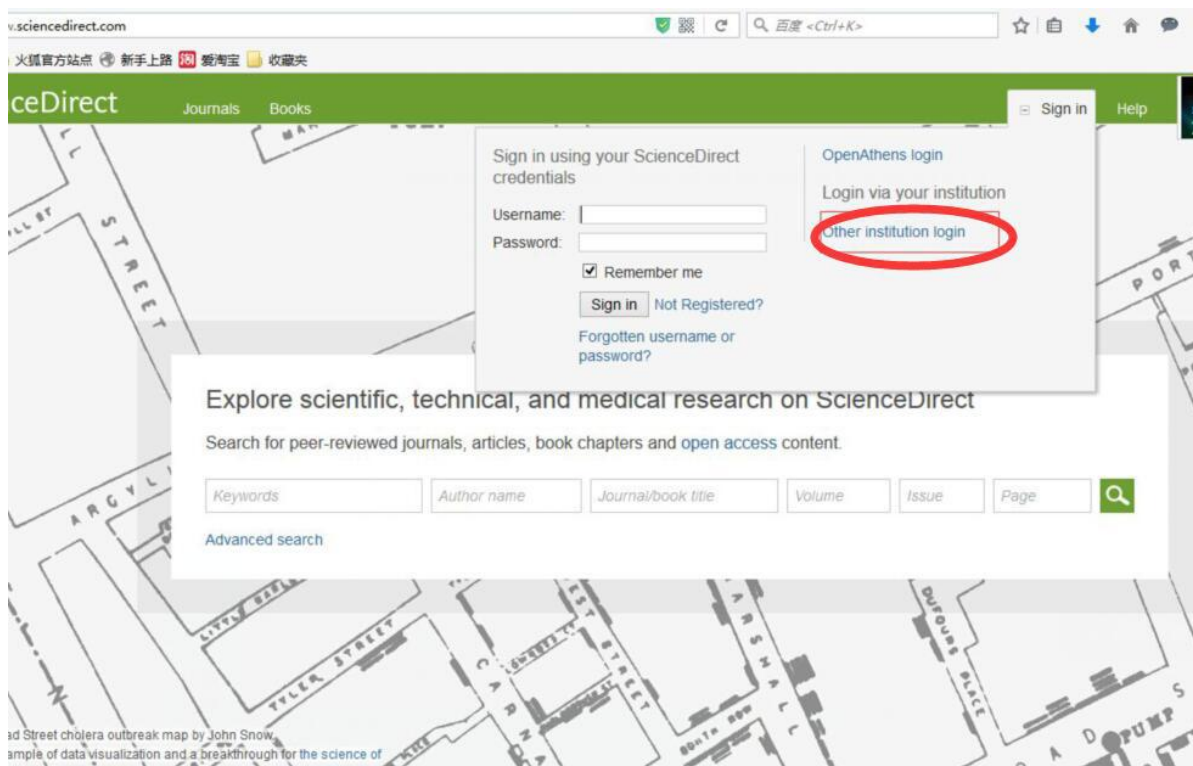

非校园网 IP 地址，可以通过 Shibboleth 认证直接访问“Elsevier SciVerse ScienceDirect”，访问方法如下：

1 点击 <http://www.sciencedirect.com/>，依次点击“Sign in”“Other institution login”

2 在“Select your region or group”中，选择“China CERNET Federation”，选择 Xi’an polytechnic University