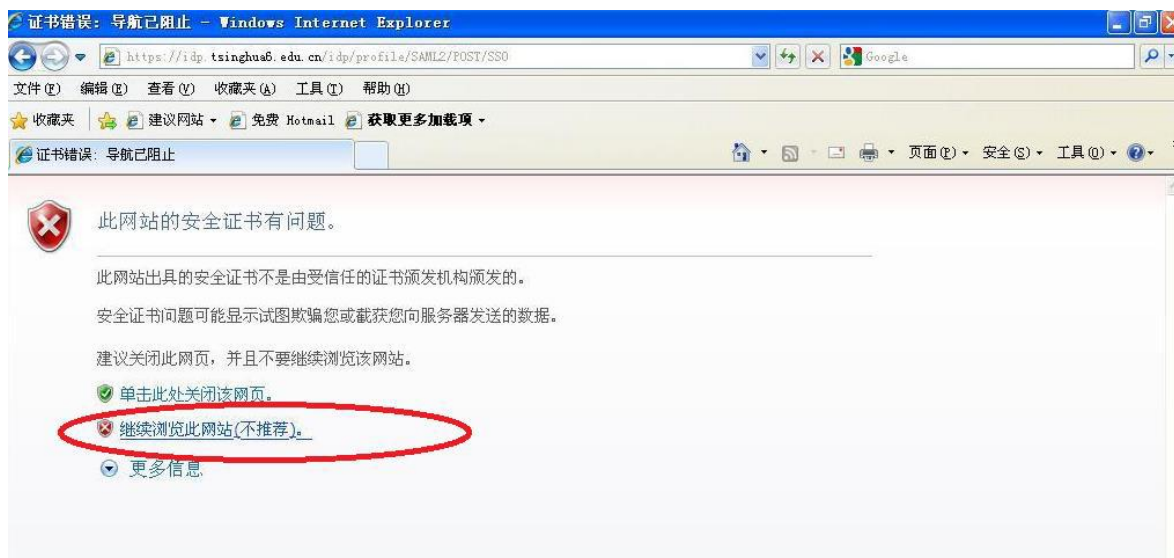

3 会出现以下登录界面，用户名： 学生是本人的“学号”， 教工是 本人 “借书证号 ” ， 密码：111111

关闭

CALIS陕西省文献信息服务中心
中国高等教育数字图书馆

所在馆: 西安工程大学

帐号: 图书卡号/校园卡号/用户名

密码:

登录

1. 请使用您所在高校的图书卡号/校园卡号进行登录。
2. 当您找不到自己所属的图书馆时，说明贵馆还未与本网站集成完毕，您可与贵馆馆员联系。

4 如果出现如下页面，请选择“继续浏览此网站”

5 如果您是西安工程大学的合法用户，通过认证后就可以校外访问 Elsevier SciVerse ScienceDirect 全文了